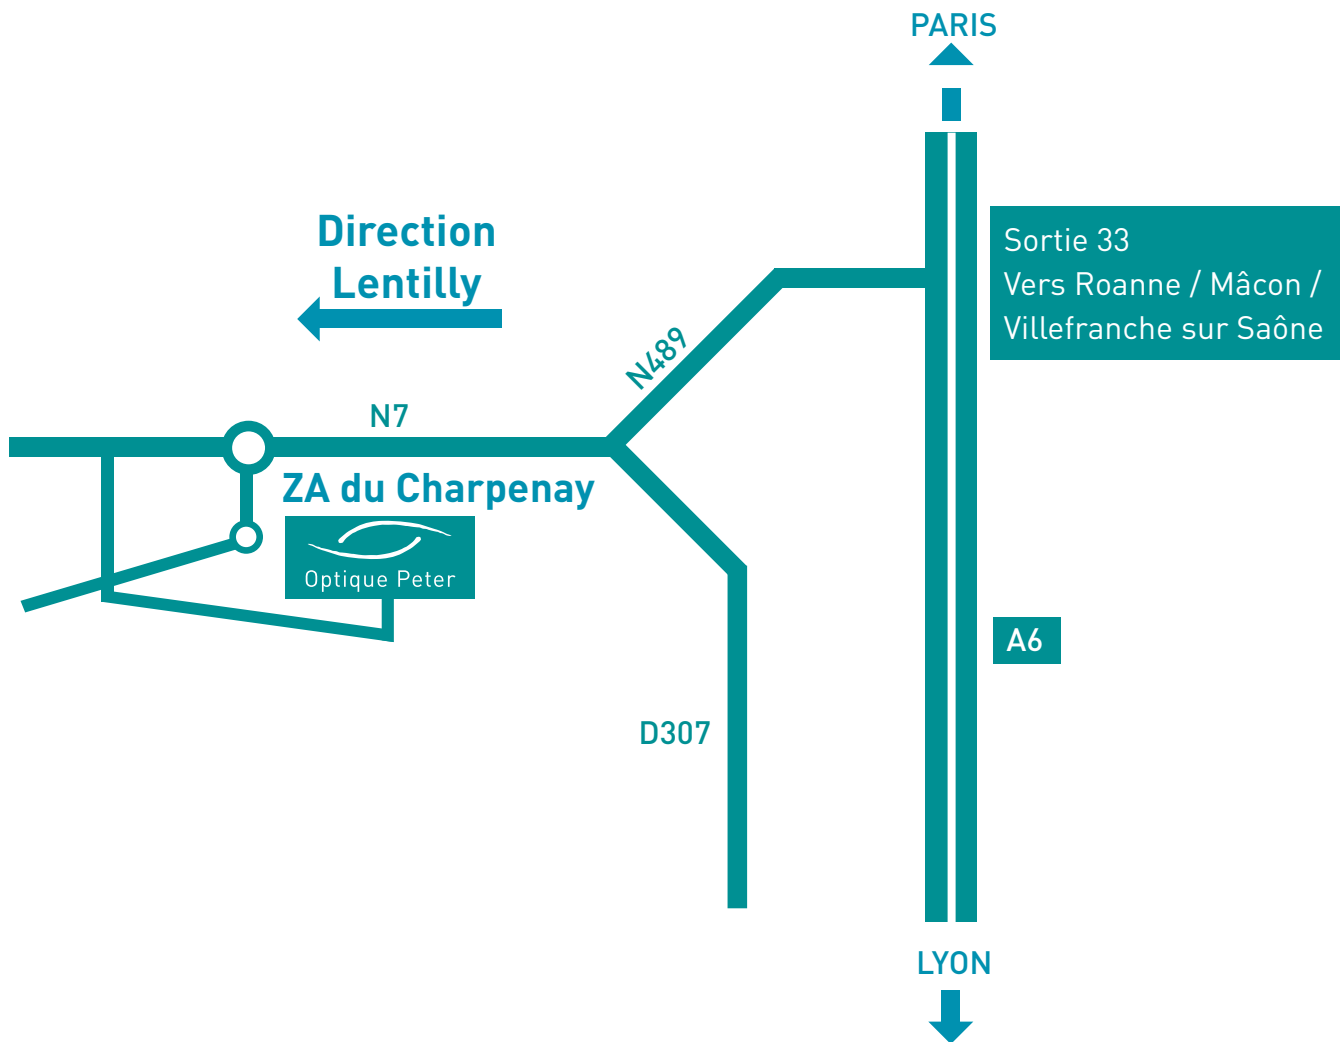

Optique Peter

OPTICAL & MECHANICAL ENGINEERING

PLAN D'ACCÈS

Allée Romaine
ZA du Charpenay
69210 Lentilly

Tél : (33)04 78 47 78 74 - Fax : (33)04 78 83 61 74